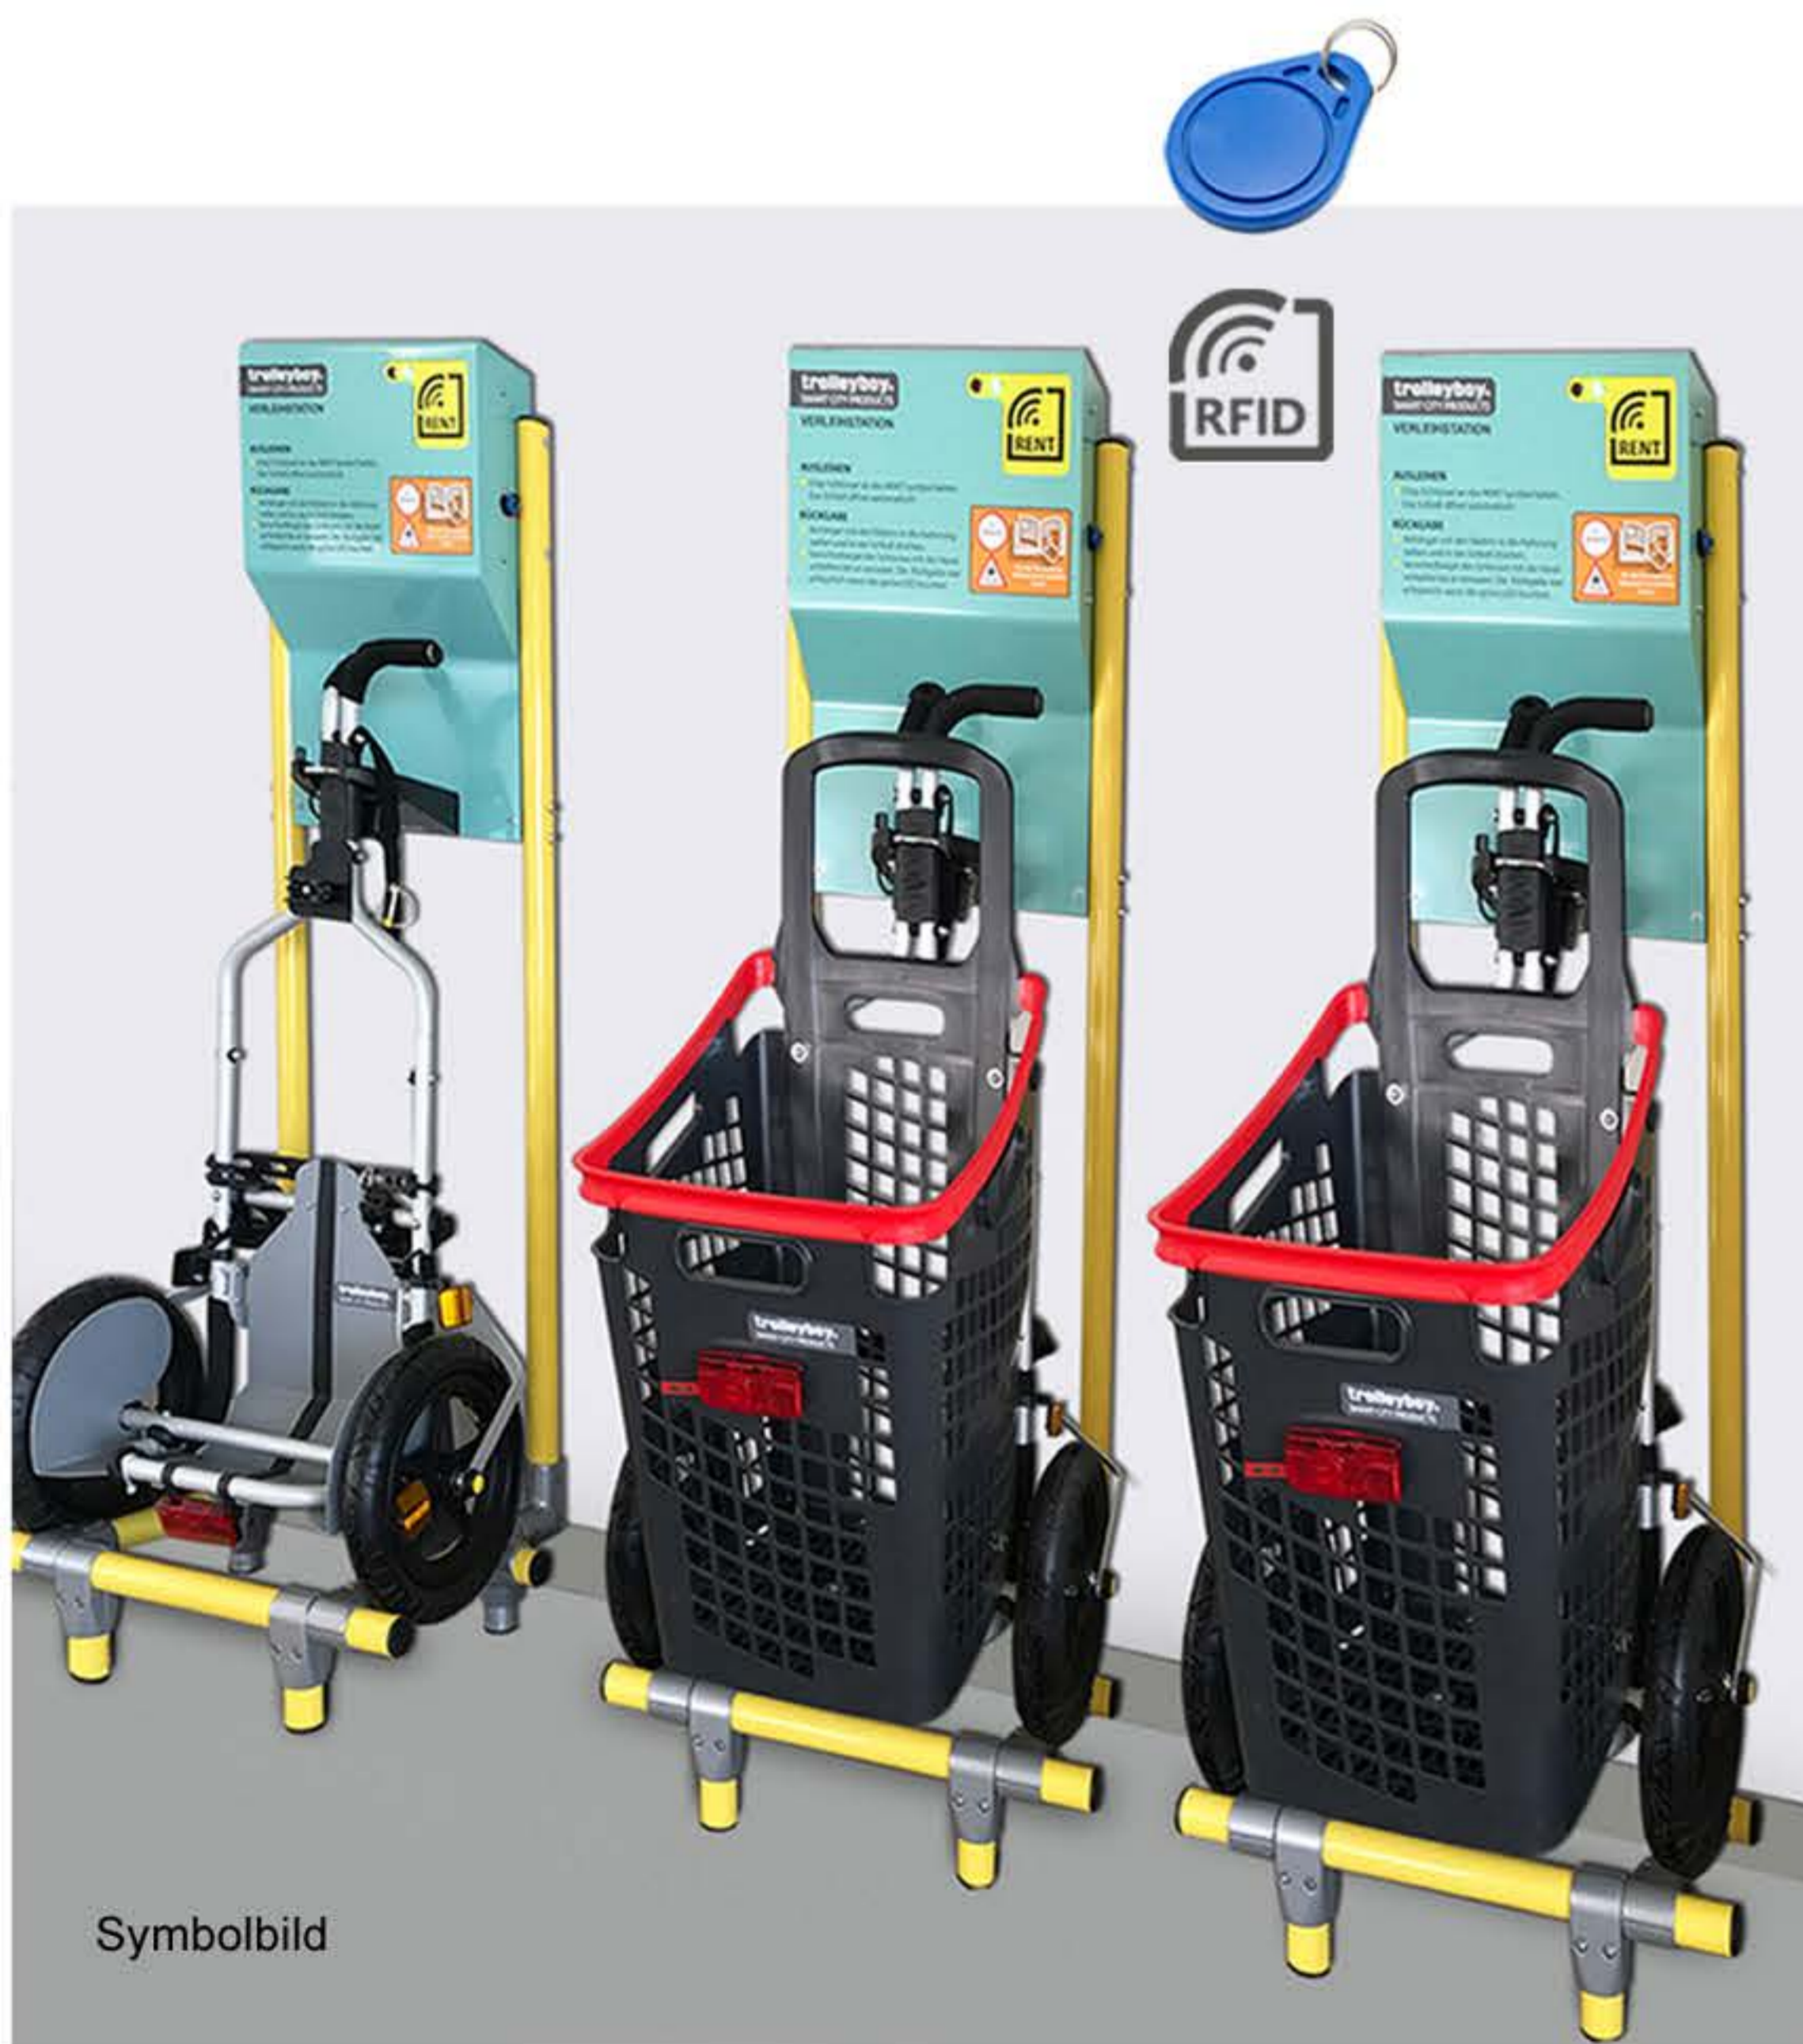

Den BBG - Einkaufstrolley kompatibel mit trolleyboy® Universal Fahrradanhänger !

Ob zu Fuß oder mit dem Fahrrad:

Das trolleyboy® - System ist perfekt für Ihre täglichen Transporte !

Eigene Kosten sparen - Umwelt entlasten - ein angenehmes Wohnumfeld schaffen

WO ?

In den digitalen Verleihstationen in der Tiefgarage.

WIE ?

Mit dem Chip- Schlüssel die Verleihstation entsperren, den Fahrradanhänger / Handwagen entnehmen.

RÜCKGABE:

Den Fahrradanhänger / Handwagen in das Schloß einlegen und manuell absperren !

ANHÄNGEN AN DAS FAHRRAD:

Ihre eigene Anhänger- Kupplung am Gepäckträger montieren:

Videos & Betriebsanleitungen unter www.trolleyboy.com