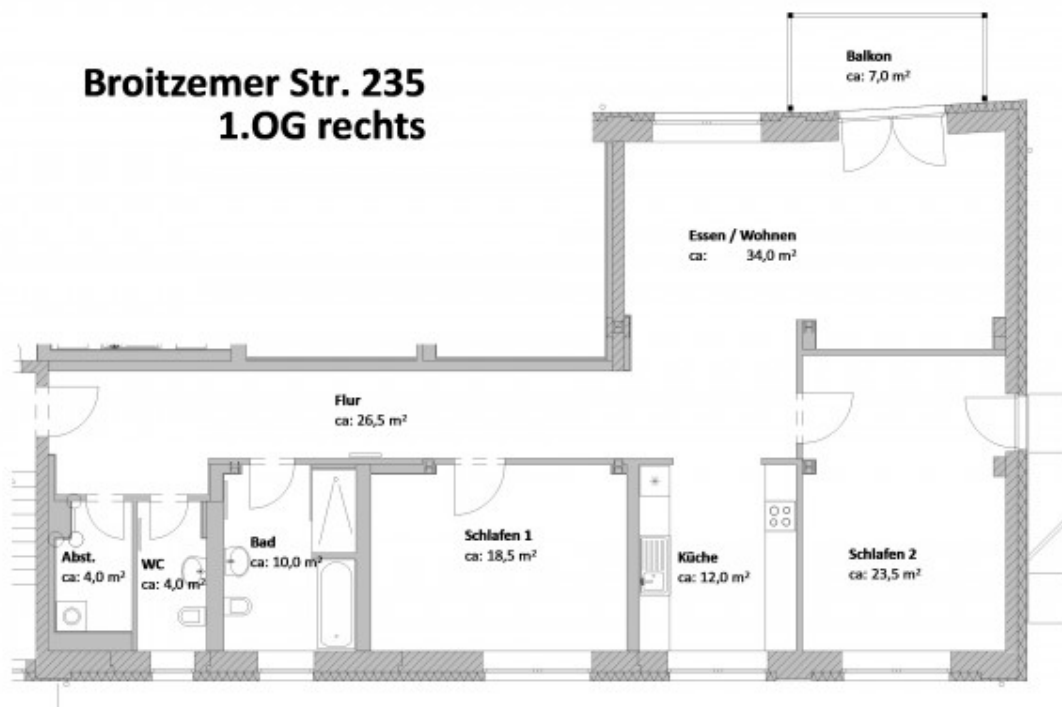

Objektnummer
Etage

24/1/8, Broitzemer Str. 235, 38118 Braunschweig
1.OG, rechts

Für die Richtigkeit der Angaben wird keine Gewähr übernommen. Sie dienen lediglich zur ersten Information, erheben keinen Anspruch auf Richtigkeit oder Vollständigkeit und müssen bei weiterem Interesse präzisiert werden. Alle Angaben, Preise, Reservierungen gelten als unverbindliches Angebot solange Ihnen kein ausdrückliches und verbindliches Vertragsangebot überreicht wurde und stellen keine Grundlage für Rechtsansprüche dar.