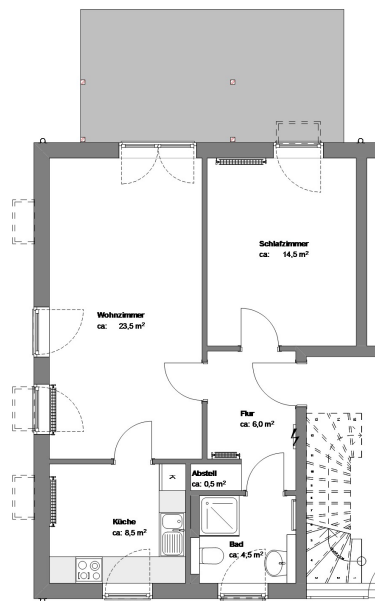

Objektnummer
Etage

48/16/1025, Bassestr. 17, 38108 Braunschweig
EG, links

Bassestr. 17
EG links

Für die Richtigkeit der Angaben wird keine Gewähr übernommen. Sie dienen lediglich zur ersten Information, erheben keinen Anspruch auf Richtigkeit oder Vollständigkeit und müssen bei weiterem Interesse präzisiert werden. Alle Angaben, Preise, Reservierungen gelten als unverbindliches Angebot solange Ihnen kein ausdrückliches und verbindliches Vertragsangebot überreicht wurde und stellen keine Grundlage für Rechtsansprüche dar.